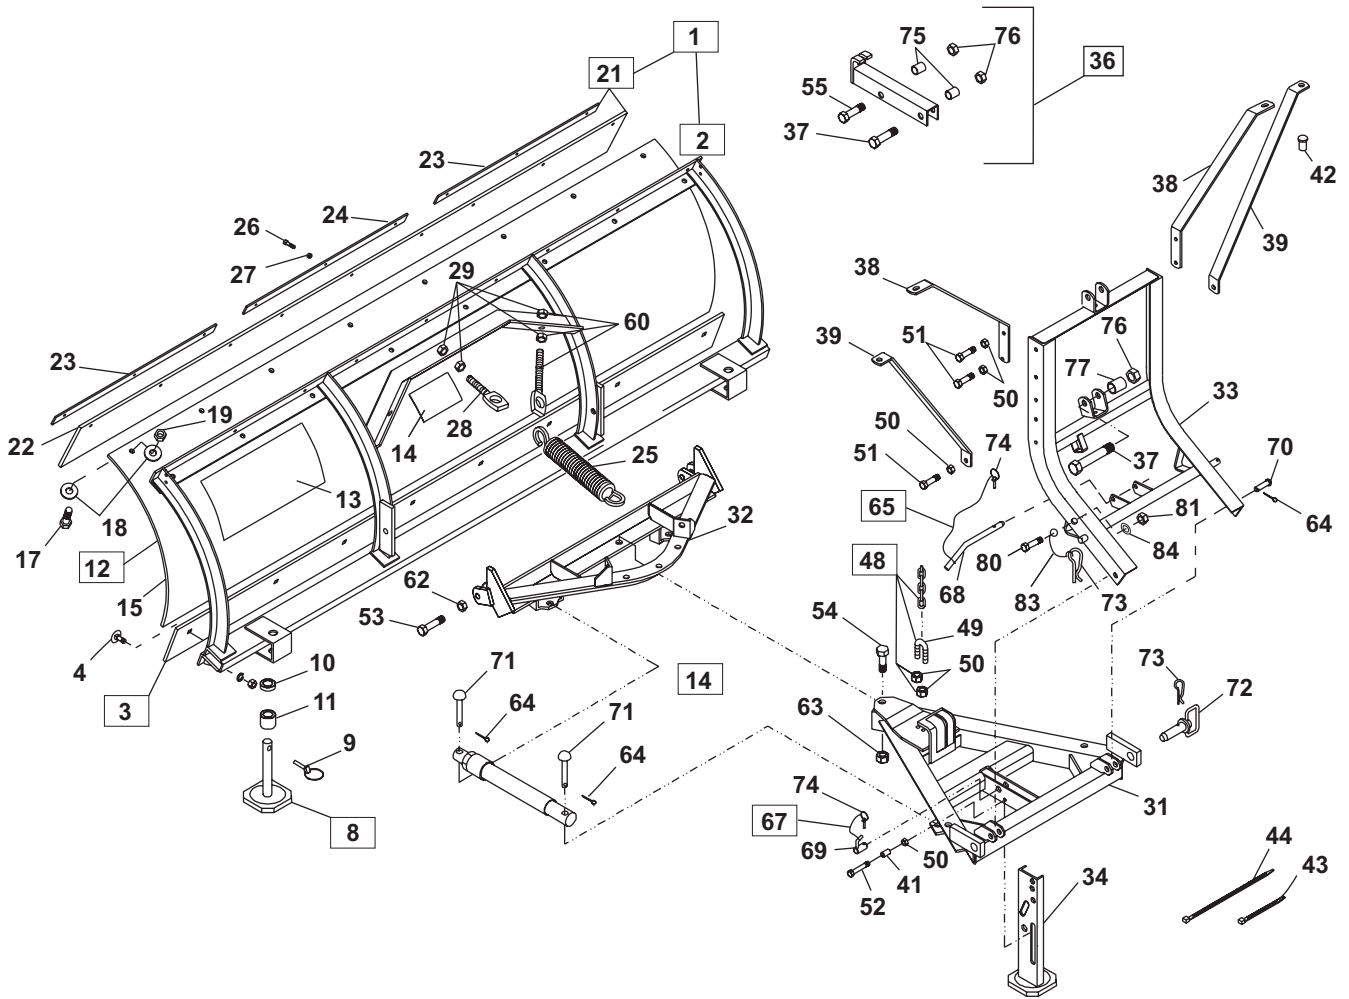

Standard Poly Blade Assembly - Blade No. 62110

PARTS DIAGRAM

Standard Poly Blade Assembly - Blade No. 62110

PARTS DIAGRAM

ITEM	PART NO.	QTY.	DESCRIPTION	ITEM	PART NO.	QTY.	DESCRIPTION
1	62110	1	7-1/2 FT. BLADE ASSY SY 62292 & 62311	53	. 90132	2	5/8-11X3 HX CS G5 ZYC
2	. 62292	1	7-1/2 FT BLADE S Y (W/O 62311)	54	. 90156	1	3/4-10X2-3/4 HX CS G5 ZYC
3	. . 49312	1	CUTTING EDGE ASSY 7-1/2' P SY	55	. 90157	1	3/4-10X3 HX CS G5 ZYC
4	. . . 90238	8	1/2-13X1-3/4 CB G8 BPO	60	. 90493K	2	EYEBOLT W/2—#91416 NUTS
8	. . 49067	2	DISC SHOE ASSY C & S (Optional Service Part - May Replace 49067)	29	. . 91416	2	5/8-11 HX NUT ZYC
	. . 49071	2	HD DISC SHOE ASSY P S	62	. 91337	2	5/8-11 PT HX LK NUT NYIS ZYC
9	. . . 93010K	1	LINCH PIN 7/16" X 1-3/4"	63	. 91338	4	3/4-10 PT HX LK NUT NYIS ZYC
10	. . . 91109	26	WASHER - SPECIAL ZYC	64	. 91911	6	5/32"X1-1/2" COTTER PIN ZYC
11	. . . 60045	1	SPACER	65	. 63585	1	STAND PIN ASSY
12	. . 49313	1	MOLDBOARD KIT 7.5' SY	68	. . 93033K	1	PIN 1/2" X 5"
13	. . . 61740	1	LABEL - INFORMATION (Link Arm Style)	74	. . 93042K	1	LINCH PIN
14	. . . 59900	1	LABEL - INFORMATION (Warning)	67	. 63586	1	LOCK PIN ASSY
15	. . . 59756	1	LABEL - IDENTITY	69	. . 93034K	1	STAND LOCK PIN 5/8"X2"
17	. . . 90100	8	1/2-13X1-1/2 HX CS G5 ZYC	74	. . 93042K	1	LINCH PIN
18	. . . 91105	16	1/2 PLAIN WASHER TY A STD ZYC	70	. 93040K	2	PIN, CLEVIS 5/8X2.25 STEEL ZYC
19	. . . 91335	16	1/2-13 PT HX LK NUT NYIS ZYC	71	. 93062	4	RIVET 3/4" X 3-1/4" G5 ZYC
20	. . 62111	1	BLADE FRAME - 7.5' SY	72	. 93028K	2	HITCH PIN 1" X 3-1/2"
21	. 62311	1	7-1/2 FT SNOW DEFLECTOR ASSY	73	. 91965K	4	HAIRPIN COTTER 5/32"
22	. . 62149	1	RUBBER DEFLECTOR 7.5'	77	. 63212	1	SPACER .758 ID X 1.0 OD X .69 LG
23	. . 64803	2	RETAINER, OUTER - 7.5'	80	. 63571	2	1/4-20X3/4 WLF SCREW ZYC
24	. . 64802	1	RETAINER, INNER	81	. 91331	2	1/4-20 PT HX LK NUT NYIS ZYC
25	. . 23039	1	TRIP SPRING	83	. 63563	2	LANYARD .05"X6"
	. . 62312	1	BOLT BAG ASSY SY	84	. 90311	2	1/4 FLAT WASHER
26	. . . 90021	12	5/16-18X1-1/4 HX CS G5 ZYC	NS	28547	1	BLADE LABEL KIT, UniMount®
27	. . . 91332	12	5/16-18 PT HX LK NUT NYIS ZYC				
28	. . . 90490K	1	5/8-11X4 EYEBOLT G2 ZYC				
29	. . . 91416	2	5/8-11 HX NUT ZYC				
30	62120	1	A,Q & L ASSY U SY				
31	. 61891	1	A-FRAME U S *				
32	. 62101	1	QUADRANT SY				
33	. 61903	1	LIFT FRAME U S *				
34	. 61353	1	STAND				
36	. 49277	1	LIFT CHANNEL KIT U				
55	. . 63207	1	3/4-103-1/4 HX CS G5 ZYC SPL				
37	. . 63208	1	3/4-10X3-3/4 HX CS G5 ZYC SPL				
75	. . 63211	2	SPACER .758 ID X 1.0 OD X .5 LG				
76	. . 91339	2	3/4-10 PT HX JAM LK NUT NYIS ZYC				
37	. 63208	1	3/4-10X3-3/4 HX CS G5 ZYC SPL				
38	. 63532	2	LIGHT BRACKET TOP SHORT				
39	. 63533	2	LIGHT BRACKET BOTTOM SHORT				
24	. 23039	2	TRIP SPRING				
41	. 61487	1	SPACER .56 OD X.39 ID X.965 LG				
42	. 61482	2	VINYL CAP 1/2 x 1/2				
43	. 59223	4	CABLE TIE				
44	. 61536	3	CABLE TIE - LONG				
48	. 49033	1	REPLACEMENT CHAIN ASSY				
49	. . 90496	1	3/8-16 X 1 1/2 U-BOLT ZYC				
50	. . 91333	2	3/8-16 PT HX LK NUT NYIS ZYC				
	. 91333	7	3/8-16 PT HX LK NUT NYIS ZYC				
51	. 90040	6	3/8-16X1-1/4 HX CS G5 ZYC				
52	. 90043	1	3/8-16X2 HX CS G5 ZYC				